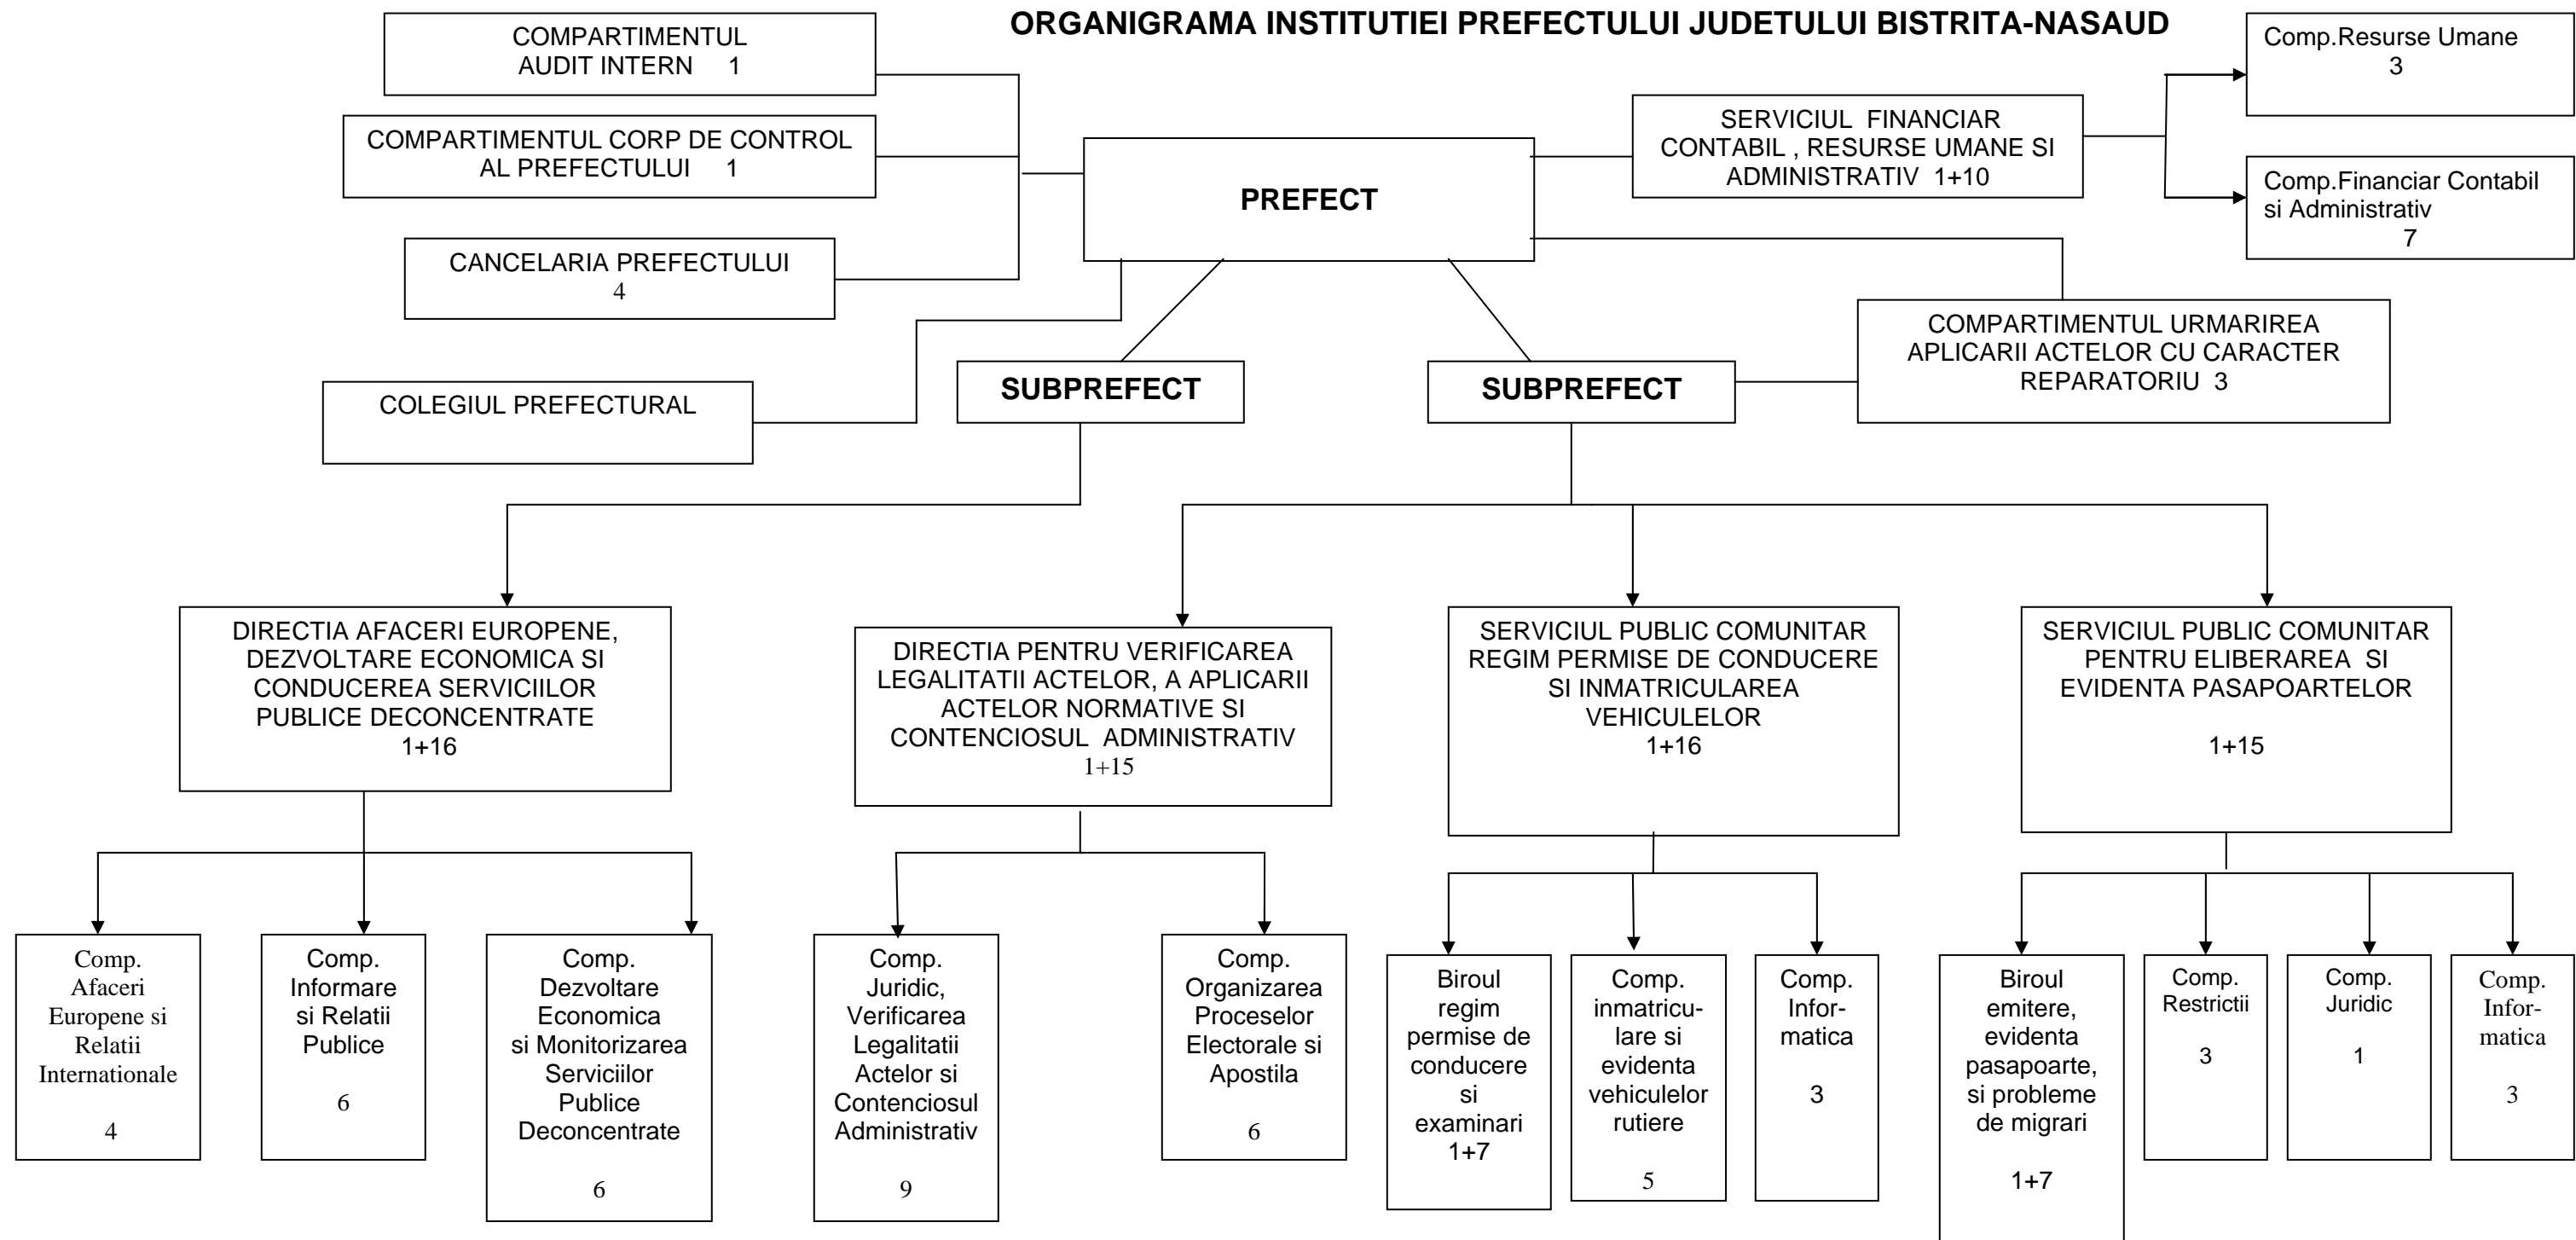

Anexa nr.1 la Ordinul Prefectului nr.209 din 30.10.2009

Total functii	89	3). Total functii servicii publice comunitare: 33	
Din care :		Din care:	
1). Functii publice	42	a) functii publice cu statut special	27
din care :- inati functionari pbl.	3	- de conducere	4
- de conducere	3	- de executie	23
- de executie	36	b) personal contractual	6
2). Personal contractual	14		